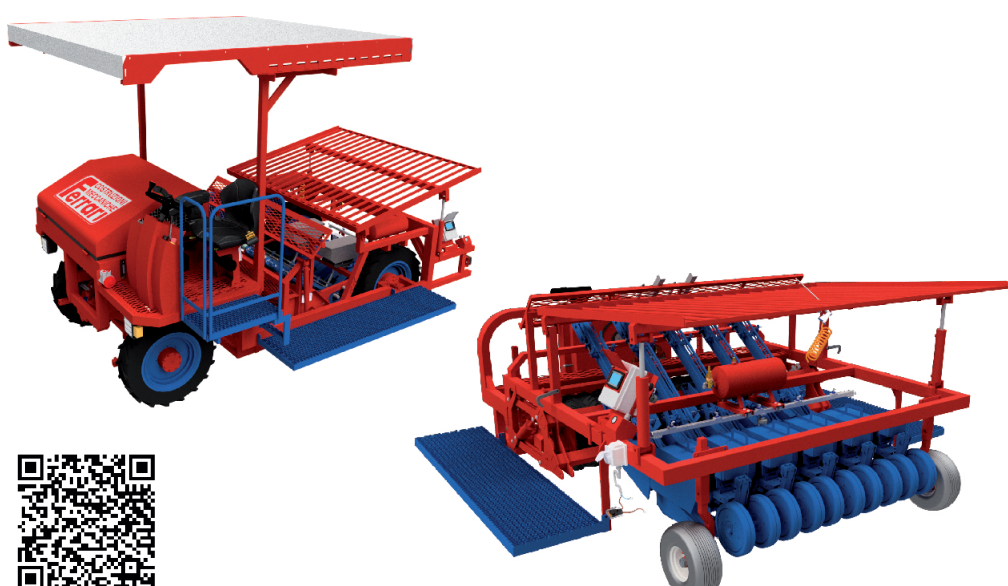

## Fastblock

Trasplantadora semi-automática para plantinas en cubo (lado de 3 a 5 cm)

- **hortalizas:** ensaladas – brasicáceas – apio – todas las demás hortalizas en plantina similar a las precedentes con altura min 6 cm max 15 cm
- **operadores:** 1 para 2 filas
- **versiones:** 3 puntos – timonada – autopropulsada
- **chasis:** mesa singular – multi-mesa
- **distancia mínima entre filas:** 25 cm
- **productividad h/operador:** media 6.500 plantas/h – máxima 7.500 plantas/h
- **dotaciones principales:** rodillo flex – cambio electrónico – apaga fila – regulación electrónica apertura pinzas

## Rotostrapp

Trasplantadora semi-automática para plantinas en cubo (lado de 3-8 a 4-5 cm)

- **hortalizas:** ensaladas – brasicáceas – apio – todas las demás hortalizas en plantina similar a las precedentes con altura min 6 cm max 10 cm
- **operadores:** 1 para 2 filas
- **versiones:** 3 puntos – timonada – autopropulsada
- **chasis:** mesa singular – multi-mesa
- **distancia mínima entre filas:** 28 cm
- **productividad h/operador:** media 7.000 plantas/h – máxima 8.000 plantas/h
- **dotaciones principales:** rodillo flex – cambio electrónico – apaga fila – limpiador automático(cleaner matic)

## FPC

Trasplantadora semi-automática combinada a extendidora de película para plantinas en cubo (lado de 3 a 5 cm)

- **hortalizas:** ensaladas – brasicáceas – apio – todas las demás hortalizas en plantina similar a las precedentes con altura min 6 cm max 15 cm
- **operadores:** 1 para 2 filas
- **versiones:** 3 puntos – autopropulsada
- **chasis:** mesa singular
- **distancia mínima entre filas:** 23 cm
- **productividad h/operador:** media 4.500 plantas/h – máxima 8.000 plantas/h
- **dotaciones principales:** rodillo inox – cambio electrónico – apaga fila – regulación electrónica de la apertura de las pinzas