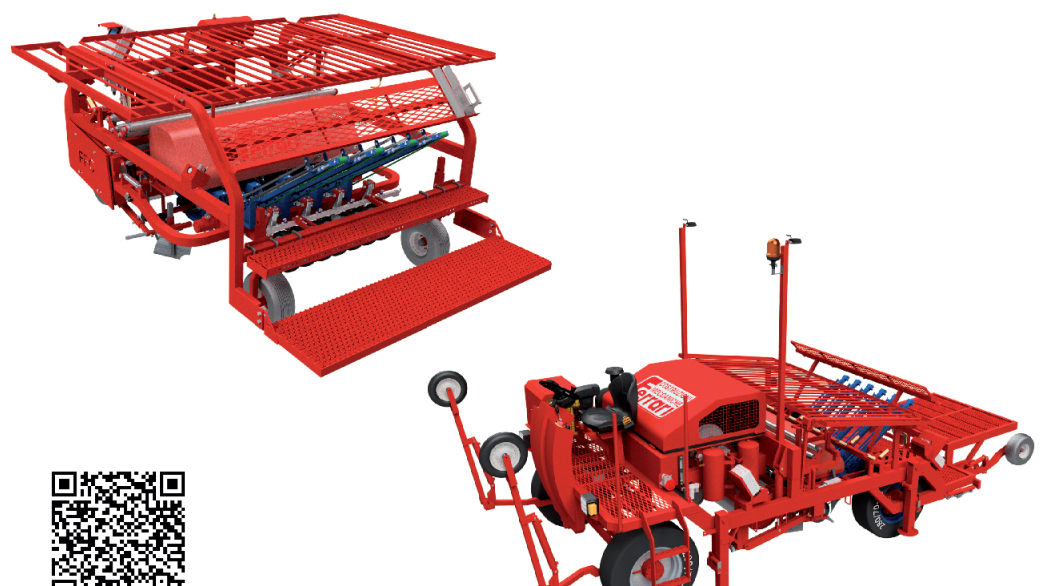

## Fastblock

Trasplantadora semi-automática para plantinas en cubo (lado de 3 a 5 cm)

- **hortalizas:** ensaladas – brasicáceas – apio – todas las demás hortalizas en plantina similar a las precedentes con altura min 6 cm max 15 cm
- **operadores:** 1 para 2 filas
- **versiones:** 3 puntos – timonada – autopropulsada
- **chasis:** mesa singular – multi-mesa
- **distancia mínima entre filas:** 25 cm
- **productividad h/operador:** media 6.500 plantas/h – máxima 7.500 plantas/h
- **dotaciones principales:** rodillo flex – cambio electrónico – apaga fila – regulación electrónica apertura pinzas

## Rotostrapp

Trasplantadora semi-automática para plantinas en cubo (lado de 3-8 a 4-5 cm)

- **hortalizas:** ensaladas – brasicáceas – apio – todas las demás hortalizas en plantina similar a las precedentes con altura min 6 cm max 10 cm
- **operadores:** 1 para 2 filas
- **versiones:** 3 puntos – timonada – autopropulsada
- **chasis:** mesa singular – multi-mesa
- **distancia mínima entre filas:** 28 cm
- **productividad h/operador:** media 7.000 plantas/h – máxima 8.000 plantas/h
- **dotaciones principales:** rodillo flex – cambio electrónico – apaga fila – limpiador automático(cleaner matic)

## FPC

Trasplantadora semi-automática combinada a extendidora de película para plantinas en cubo (lado de 3 a 5 cm)

- **hortalizas:** ensaladas – brasicáceas – apio – todas las demás hortalizas en plantina similar a las precedentes con altura min 6 cm max 15 cm
- **operadores:** 1 para 2 filas
- **versiones:** 3 puntos – autopropulsada
- **chasis:** mesa singular
- **distancia mínima entre filas:** 23 cm
- **productividad h/operador:** media 4.500 plantas/h – máxima 8.000 plantas/h
- **dotaciones principales:** rodillo inox – cambio electrónico – apaga fila – regulación electrónica de la apertura de las pinzas