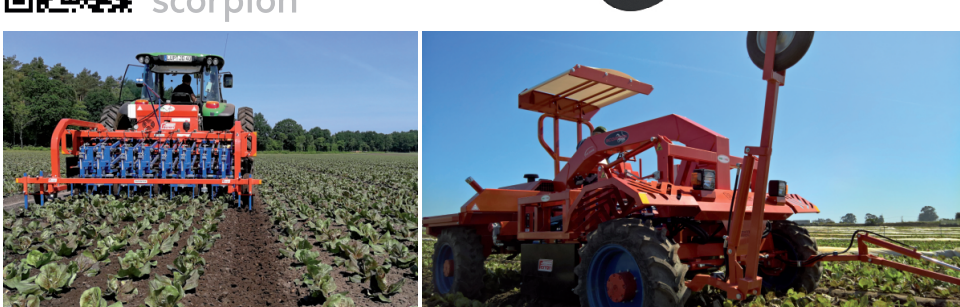

## Rotostrapp

Trasplantadora semi-automática para plantinas en cubo (lado de 3-8 a 4-5 cm)

- **hortalizas:** ensaladas – brasicáceas – apio – todas las demás hortalizas en plantina similar a las precedentes con altura min 6 cm max 10 cm
- **operadores:** 1 para 2 filas
- **versiones:** 3 puntos – timonada – autopropulsada
- **chasis:** mesa singular – multi-mesa
- **distancia mínima entre filas:** 28 cm
- **productividad h/operador:** media 7.000 plantas/h – máxima 8.000 plantas/h
- **dotaciones principales:** rodillo flex – cambio electrónico – apaga fila – limpiador automático(cleaner matic)

## FPC

Trasplantadora semi-automática combinada a extendidora de película para plantinas en cubo (lado de 3 a 5 cm)

- **hortalizas:** ensaladas – brasicáceas – apio – todas las demás hortalizas en plantina similar a las precedentes con altura min 6 cm max 15 cm
- **operadores:** 1 para 2 filas
- **versiones:** 3 puntos – autopropulsada
- **chasis:** mesa singular
- **distancia mínima entre filas:** 23 cm
- **productividad h/operador:** media 4.500 plantas/h – máxima 8.000 plantas/h
- **dotaciones principales:** rodillo inox – cambio electrónico – apaga fila – regulación electrónica de la apertura de las pinzas

## Remoweed Scorpion

remoweed

scorpion

Escardadora automática entre filas y entre plantas

- **hortalizas:** ensaladas – brasicáceas – apio – todas las demás hortalizas en plantina similar a las precedentes con anchura de la hoja min 8 cm max 20 cm
- **operadores:** 1 por máquina (sobre el tractor)
- **versiones:** 3 puntos (REMOWEED) – autopropulsada (SCORPION)
- **chasis:** mesa singular – multi-mesa
- **distancia mínima entre filas:** 25 cm
- **distancia mínima en la fila:** 4 cm
- **productividad h/elemento:** media 6.500 plantas/h – máxima 9.000 plantas/h
- **dotaciones principales:** calibración automática del sistema – traslación hidráulica – gestión automática del circuito hidráulico – abonador